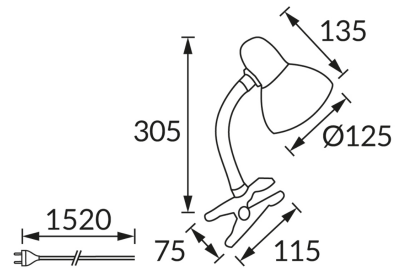

ІНФОРМАЦІЙНА КАРТКА ТОВАРУ

ОСНОВНА ІНФОРМАЦІЯ

Назва продукту:	TOLA E27 BLUE CLIP
Індекс Ideus:	02855
EAN штрих-код:	5901477328558
Колір :	блакитний
Матеріал:	листова сталь, пластик
Висота:	305 mm
Ширина:	135 mm
Глибина:	125 mm
Упаковка в коробці:	12 шт.

ПАРАМЕТРИ ТОВАРУ

Живлення:	220-240V 50/60Hz
Потужність:	max 40 W
Цоколь:	E27
Спеціалізоване джерело світла:	N/A
	Можливість заміни джерела світла
	Обладнаний вмикачем
У виробі реалізована можливість регулювання напряму освітлення:	так
Клас захисту від ушкодження струмом:	2
ступінь стійкості до проникнення твердих предметів і вологи:	IP20
	для застосування лише всередині приміщень
CE	Декларація про відповідність