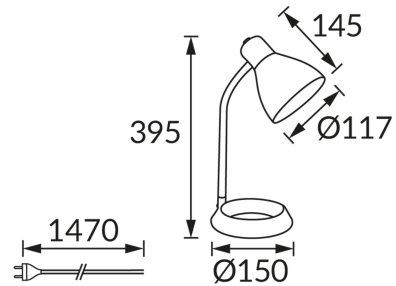

ИНФОРМАЦИОННАЯ КАРТОЧКА ПРОДУКТА

ОСНОВНАЯ ИНФОРМАЦИЯ

Название продукта:	KATI E27 RED
Индекс Ideus:	02858
Штрих-код EAN:	5901477328589
Цвет :	красный
Материал:	нержавеющая сталь, пластик
Высота:	395 mm
Ширина:	150 mm
Глубина:	150 mm
Упаковка коробки:	12 шт.

PRODUCT PARAMETERS

Питание:	220-240V 50/60Hz
Мощность:	max 15 W
Цоколь:	E27
Предлагаемый источник света:	компактная люминесцентная лампа/LED
	Возможность замены источника света
	Оснащены выключателем
Направление света в изделии можно регулировать:	да
Класс защиты от поражения электрическим током:	2
:	IP20
	для применения внутри
CE	Декларация о соответствии