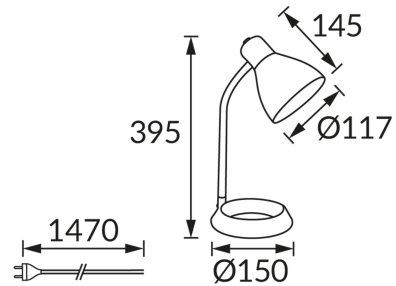

ІНФОРМАЦІЙНА КАРТКА ТОВАРУ

ОСНОВНА ІНФОРМАЦІЯ

Назва продукту:	KATI E27 RED
Індекс Ideus:	02858
EAN штрих-код:	5901477328589
Колір :	червоний
Матеріал:	нержавіюча сталь, пластик
Висота:	395 mm
Ширина:	150 mm
Глибина:	150 mm
Упаковка в коробці:	12 шт.

ПАРАМЕТРИ ТОВАРУ

Живлення:	220-240V 50/60Hz
Потужність:	max 15 W
Цоколь:	E27
Спеціалізоване джерело світла:	N/A
	Можливість заміни джерела світла
	Обладнаний вмикачем
У виробі реалізована можливість регулювання напряму освітлення:	так
Клас захисту від ушкодження струмом:	2
ступінь стійкості до проникнення твердих предметів і вологи:	IP20
	для застосування лише всередині приміщень
CE	Декларація про відповідність