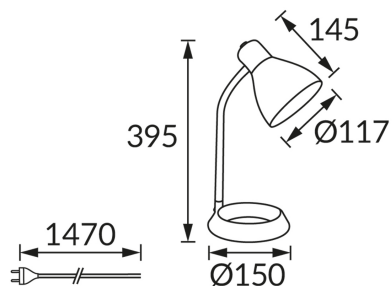

ИНФОРМАЦИОННАЯ КАРТОЧКА ПРОДУКТА

ОСНОВНАЯ ИНФОРМАЦИЯ

Название продукта:	KATI E27 BLUE
Индекс Ideus:	02859
Штрих-код EAN:	5901477328596
Цвет :	синий
Материал:	нержавеющая сталь, пластик
Высота:	395 mm
Ширина:	150 mm
Глубина:	150 mm
Упаковка коробки:	12 шт.

PRODUCT PARAMETERS

Питание:	220-240V 50/60Hz
Мощность:	max 15 W
Цоколь:	E27
Предлагаемый источник света:	компактная люминесцентная лампа/LED
	Возможность замены источника света
	Оснащены выключателем
Направление света в изделии можно регулировать:	да
Класс защиты от поражения электрическим током:	2
:	IP20
	для применения внутри
CE	Декларация о соответствии