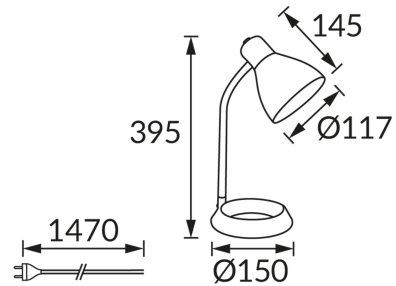

ІНФОРМАЦІЙНА КАРТКА ТОВАРУ

ОСНОВНА ІНФОРМАЦІЯ

Назва продукту:	KATI E27 BLUE
Індекс Ideus:	02859
EAN штрих-код:	5901477328596
Колір :	блакитний
Матеріал:	нержавіюча сталь, пластик
Висота:	395 mm
Ширина:	150 mm
Глибина:	150 mm
Упаковка в коробці:	12 шт.

ПАРАМЕТРИ ТОВАРУ

Живлення:	220-240V 50/60Hz
Потужність:	max 15 W
Цоколь:	E27
Спеціалізоване джерело світла:	N/A
	Можливість заміни джерела світла
	Обладнаний вмикачем
У виробі реалізована можливість регулювання напряму освітлення:	так
Клас захисту від ушкодження струмом:	2
ступінь стійкості до проникнення твердих предметів і вологи:	IP20
	для застосування лише всередині приміщень
CE	Декларація про відповідність