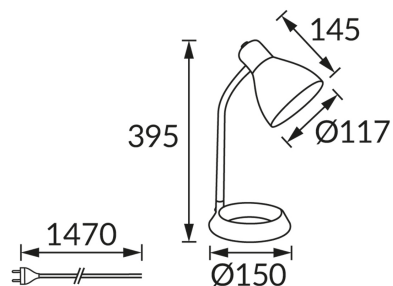

KARTA INFORMACYJNA PRODUKTU

INFORMACJE PODSTAWOWE

Nazwa produktu:	KATI E27 GREEN
Indeks Ideus:	02860
Kod kreskowy EAN:	5901477328602
Kolor:	Zielony
Materiał:	Stal nierdzewna, tworzywo sztuczne
Wysokość:	395 mm
Szerokość:	150 mm
Głębokość:	150 mm
Opakowanie zbiorcze:	12 szt.

PARAMETRY PRODUKTU

Zasilanie:	220-240V 50/60Hz
Moc:	max 15 W
Rodzaj trzonka:	E27
Dedykowane źródło światła:	światłówka/LED
	Możliwość wymiany źródła światła
	Włącznik
Możliwość regulacji kierunku świecenia:	Tak
Klasa ochronności przed porażeniem elektrycznym:	2
Stopień odporności na wnikanie ciał stałych i wilgoci:	IP20
	Do zastosowania wewnątrz
CE	Deklaracja zgodności