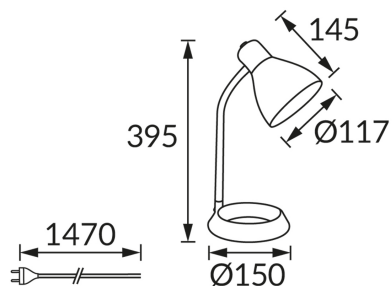

### ОСНОВНАЯ ИНФОРМАЦИЯ

Название продукта:	<b>KATI E27 GREEN</b>
Индекс Ideus:	<b>02860</b>
Штрих-код EAN:	<b>5901477328602</b>
Цвет :	<b>зеленый</b>
Материал:	<b>нержавеющая сталь, пластик</b>
Высота:	<b>395 mm</b>
Ширина:	<b>150 mm</b>
Глубина:	<b>150 mm</b>
Упаковка коробки:	<b>12 шт.</b>

### PRODUCT PARAMETERS

Питание:	<b>220-240V 50/60Hz</b>
Мощность:	<b>max 15 W</b>
Цоколь:	<b>E27</b>
Предлагаемый источник света:	<b>компактная люминесцентная лампа/LED</b>
	<b>Возможность замены источника света</b>
	<b>Оснащены выключателем</b>
Направление света в изделии можно регулировать:	<b>да</b>
Класс защиты от поражения электрическим током:	<b>2</b>
:	<b>IP20</b>
	<b>для применения внутри</b>
CE	<b>Декларация о соответствии</b>