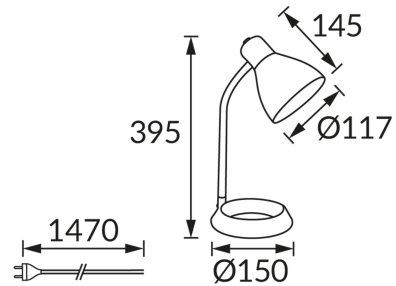

ІНФОРМАЦІЙНА КАРТКА ТОВАРУ

ОСНОВНА ІНФОРМАЦІЯ

Назва продукту:	KATI E27 GREEN
Індекс Ideus:	02860
EAN штрих-код:	5901477328602
Колір :	зелений
Матеріал:	нержавіюча сталь, пластик
Висота:	395 mm
Ширина:	150 mm
Глибина:	150 mm
Упаковка в коробці:	12 шт.

ПАРАМЕТРИ ТОВАРУ

Живлення:	220-240V 50/60Hz
Потужність:	max 15 W
Цоколь:	E27
Спеціалізоване джерело світла:	N/A
	Можливість заміни джерела світла
	Обладнаний вмикачем
У виробі реалізована можливість регулювання напряму освітлення:	так
Клас захисту від ушкодження струмом:	2
ступінь стійкості до проникнення твердих предметів і вологи:	IP20
	для застосування лише всередині приміщень
CE	Декларація про відповідність