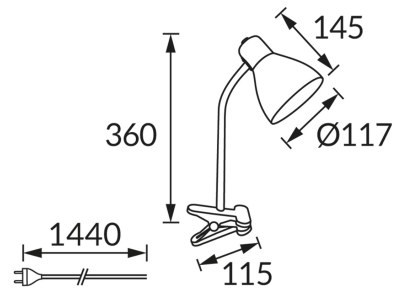

KARTA INFORMACYJNA PRODUKTU

INFORMACJE PODSTAWOWE

Nazwa produktu:	KATI E27 RED CLIP
Indeks Ideus:	02862
Kod kreskowy EAN:	5901477328626
Kolor:	Czerwony
Materiał:	Stal nierdzewna, tworzywo sztuczne
Wysokość:	360 mm
Szerokość:	145 mm
Głębokość:	117 mm
Opakowanie zbiorcze:	12 szt.

PARAMETRY PRODUKTU

Zasilanie:	220-240V 50/60Hz
Moc:	max 15 W
Rodzaj trzonka:	E27
Dedykowane źródło światła:	światłówka/LED
	Możliwość wymiany źródła światła
	Włącznik
Możliwość regulacji kierunku świecenia:	Tak
Klasa ochronności przed porażeniem elektrycznym:	2
Stopień odporności na wnikanie ciał stałych i wilgoci:	IP20
	Do zastosowania wewnątrz
CE	Deklaracja zgodności