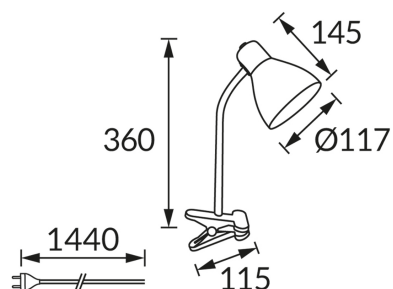

ИНФОРМАЦИОННАЯ КАРТОЧКА ПРОДУКТА

ОСНОВНАЯ ИНФОРМАЦИЯ

| | |
|--------------------|-----------------------------------|
| Название продукта: | KATI E27 RED CLIP |
| Индекс Ideus: | 02862 |
| Штрих-код EAN: | 5901477328626 |
| Цвет : | красный |
| Материал: | нержавеющая сталь, пластик |
| Высота: | 360 mm |
| Ширина: | 145 mm |
| Глубина: | 117 mm |
| Упаковка коробки: | 12 шт. |

PRODUCT PARAMETERS

| | |
|---|--|
| Питание: | 220-240V 50/60Hz |
| Мощность: | max 15 W |
| Цоколь: | E27 |
| Предлагаемый источник света: | компактная люминесцентная лампа/LED |
| | Возможность замены источника света |
| | Оснащены выключателем |
| Направление света в изделии можно регулировать: | да |
| Класс защиты от поражения электрическим током: | 2 |
| : | IP20 |
| | для применения внутри |
| CE | Декларация о соответствии |