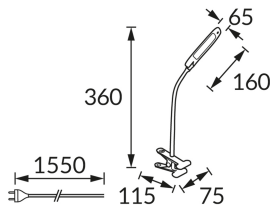

KARTA INFORMACYJNA PRODUKTU