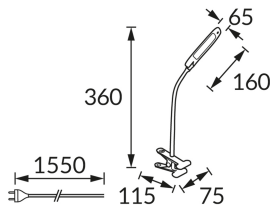

ИНФОРМАЦИОННАЯ КАРТОЧКА ПРОДУКТА

Возможность замены источников света и/или пускорегулирующей аппаратуры без необратимого повреждения изделия

ОСНОВНАЯ ИНФОРМАЦИЯ

Название продукта:	DORI LED ORANGE CLIP
Индекс Ideus:	02865
Штрих-код EAN:	5901477328657
Цвет :	оранжевый
Материал:	нержавеющая сталь, пластик
Высота:	360 mm
Ширина:	160 mm
Глубина:	65 mm
Упаковка коробки:	12 шт.

PRODUCT PARAMETERS

Питание:	230V 50Hz
Мощность:	5 W
Предлагаемый источник света:	SMD LED, в комплекте
	несменный источник света
	не используйте с диммером
Световой поток светильника:	400 lm
Цвет света:	нейтральный белый
Угол распределения света:	140°
Срок годности L70B50 в ч:	35 000 h
	Оснащены выключателем
Направление света в изделии можно регулировать:	да
Световой поток источника света для эталонной цветовой температуры:	430 lm
Температура цвета:	4200 K
Коэффициент цветопередачи Ra:	82
Класс защиты от поражения электрическим током:	2/3
:	IP20
	для применения внутри
Коэффициент смещения (DF, cos φ1):	0.538
CE	Декларация о соответствии