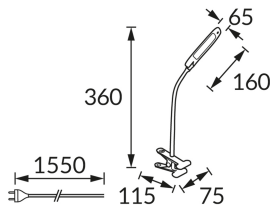

KARTA INFORMACYJNA PRODUKTU

Możliwość wymiany źródeł światła i/lub oddzielnego sprzętu sterującego bez trwałego zniszczenia produktu

INFORMACJE PODSTAWOWE

Nazwa produktu:	DORI LED BLUE CLIP
Indeks Ideus:	02867
Kod kreskowy EAN:	5901477328671
Kolor:	Niebieski
Materiał:	Stal nierdzewna, tworzywo sztuczne
Wysokość:	360 mm
Szerokość:	160 mm
Głębokość:	65 mm
Opakowanie zbiorcze:	12 szt.

PARAMETRY PRODUKTU

Zasilanie:	230V 50Hz
Moc:	5 W
Dedykowane źródło światła:	SMD LED, w komplecie
	Niewymienne źródło światła
	Nie stosować ze ściemniaczem
Strumień świetlny oprawy:	400 lm
Barwa światła:	Neutralna biała
Kąt rozsyłu światłości:	140°
Okres trwałości L70B50 w h:	35 000 h
	Włącznik
Możliwość regulacji kierunku świecenia:	Tak
Strumień świetlny źródła światła dla referencyjnej temperatury barwowej:	430 lm
Temperatura barwowa:	4200 K
Współczynnik oddawania barw Ra:	82
Klasa ochronności przed porażeniem elektrycznym:	2/3
Stopień odporności na wnikanie ciał stałych i wilgoci:	IP20
	Do zastosowania wewnątrz
Współczynnik przesuwu fazowego (DF, cos φ1):	0.538
CE	Deklaracja zgodności