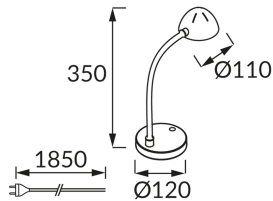

KARTA INFORMACYJNA PRODUKTU

Możliwość wymiany źródeł światła i/lub oddzielnego sprzętu sterującego bez trwałego zniszczenia produktu

INFORMACJE PODSTAWOWE

Nazwa produktu:	RONI LED GREEN
Indeks Ideus:	02875
Kod kreskowy EAN:	5901477328756
Kolor:	Zielony
Materiał:	Stal nierdzewna, ABS
Wysokość:	350 mm
Szerokość:	120 mm
Głębokość:	110 mm
Opakowanie zbiorcze:	20 szt.

PARAMETRY PRODUKTU

Zasilanie:	230V 50Hz
Moc:	4 W
Dedykowane źródło światła:	SMD LED, w komplecie
	Niewymienne źródło światła
	Nie stosować ze ściemniaczem
Strumień świetlny oprawy:	248 lm
Barwa światła:	Neutralna biała
Kąt rozsyłu światłości:	120°
Okres trwałości L70B50 w h:	35 000 h
	Włącznik
Możliwość regulacji kierunku świecenia:	Tak
Strumień świetlny źródła światła dla referencyjnej temperatury barwowej:	290 lm
Temperatura barwowa:	4100 K
Współczynnik oddawania barw Ra:	81
Klasa ochronności przed porażeniem elektrycznym:	2/3
Stopień odporności na wnikanie ciał stałych i wilgoci:	IP20
	Do zastosowania wewnątrz
Współczynnik przesuwu fazowego (DF, cos φ1):	0.565
CE	Deklaracja zgodności