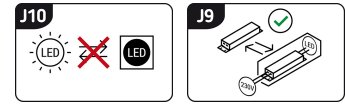

KARTA INFORMACYJNA PRODUKTU

Możliwość wymiany źródeł światła i/lub oddzielnego sprzętu sterującego bez trwałego zniszczenia produktu

INFORMACJE PODSTAWOWE

Nazwa produktu:	RONI LED GREEN
Indeks Ideus:	02875
Kod kreskowy EAN:	5901477328756
Kolor:	Zielony
Materiał:	Stal nierdzewna, ABS
Wysokość:	350 mm
Szerokość:	120 mm
Głębokość:	110 mm
Opakowanie zbiorcze:	20 szt.

PARAMETRY PRODUKTU

Zasilanie:	230V 50Hz
Moc:	4 W
Dedykowane źródło światła:	SMD LED, w komplecie
	Niewymienne źródło światła
	Nie stosować ze ściemniaczem
Strumień świetlny oprawy:	248 lm
Barwa światła:	Neutralna biała
Kąt rozsyłu światłości:	120°
Okres trwałości L70B50 w h:	35 000 h
	Włącznik
Możliwość regulacji kierunku świecenia:	Tak
Strumień świetlny źródła światła dla referencyjnej temperatury barwowej:	290 lm
Temperatura barwowa:	4100 K
Współczynnik oddawania barw Ra:	81
Klasa ochronności przed porażeniem elektrycznym:	2/3
Stopień odporności na wnikanie ciał stałych i wilgoci:	IP20
	Do zastosowania wewnątrz
Współczynnik przesuwu fazowego (DF, cos φ1):	0.565
CE	Deklaracja zgodności