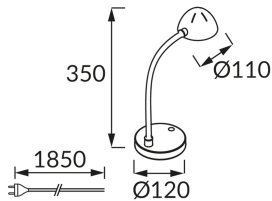

# ИНФОРМАЦИОННАЯ КАРТОЧКА ПРОДУКТА

Возможность замены источников света и/или пускорегулирующей аппаратуры без необратимого повреждения изделия

## ОСНОВНАЯ ИНФОРМАЦИЯ

Название продукта:	<b>RONI LED GREEN</b>
Индекс Ideus:	<b>02875</b>
Штрих-код EAN:	<b>5901477328756</b>
Цвет :	<b>зеленый</b>
Материал:	<b>нержавеющая сталь, АБС</b>
Высота:	<b>350 mm</b>
Ширина:	<b>120 mm</b>
Глубина:	<b>110 mm</b>
Упаковка коробки:	<b>20 шт.</b>

## PRODUCT PARAMETERS

Питание:	<b>230V 50Hz</b>
Мощность:	<b>4 W</b>
Предлагаемый источник света:	<b>SMD LED, в комплекте</b>
	<b>несменный источник света</b>
	<b>не используйте с диммером</b>
Световой поток светильника:	<b>248 lm</b>
Цвет света:	<b>нейтральный белый</b>
Угол распределения света:	<b>120°</b>
Срок годности L70B50 в ч:	<b>35 000 h</b>
	<b>Оснащены выключателем</b>
Направление света в изделии можно регулировать:	<b>да</b>
Световой поток источника света для эталонной цветовой температуры:	<b>290 lm</b>
Температура цвета:	<b>4100 K</b>
Коэффициент цветопередачи Ra:	<b>81</b>
Класс защиты от поражения электрическим током:	<b>2/3</b>
:	<b>IP20</b>
	<b>для применения внутри</b>
Коэффициент смещения (DF, cos φ1):	<b>0.565</b>
CE	<b>Декларация о соответствии</b>