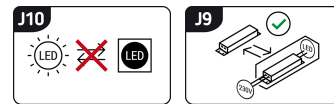

# ИНФОРМАЦИОННАЯ КАРТОЧКА ПРОДУКТА

Возможность замены источников света и/или пускорегулирующей аппаратуры без необратимого повреждения изделия

## ОСНОВНАЯ ИНФОРМАЦИЯ

Название продукта:	<b>RONI LED GREEN</b>
Индекс Ideus:	<b>02875</b>
Штрих-код EAN:	<b>5901477328756</b>
Цвет :	<b>зеленый</b>
Материал:	<b>нержавеющая сталь, АБС</b>
Высота:	<b>350 mm</b>
Ширина:	<b>120 mm</b>
Глубина:	<b>110 mm</b>
Упаковка коробки:	<b>20 шт.</b>

## PRODUCT PARAMETERS

Питание:	<b>230V 50Hz</b>
Мощность:	<b>4 W</b>
Предлагаемый источник света:	<b>SMD LED, в комплекте</b>
	<b>несменный источник света</b>
	<b>не используйте с диммером</b>
Световой поток светильника:	<b>248 lm</b>
Цвет света:	<b>нейтральный белый</b>
Угол распределения света:	<b>120°</b>
Срок годности L70B50 в ч:	<b>35 000 h</b>
	<b>Оснащены выключателем</b>
Направление света в изделии можно регулировать:	<b>да</b>
Световой поток источника света для эталонной цветовой температуры:	<b>290 lm</b>
Температура цвета:	<b>4100 K</b>
Коэффициент цветопередачи Ra:	<b>81</b>
Класс защиты от поражения электрическим током:	<b>2/3</b>
:	<b>IP20</b>
	<b>для применения внутри</b>
Коэффициент смещения (DF, cos φ1):	<b>0.565</b>
CE	<b>Декларация о соответствии</b>