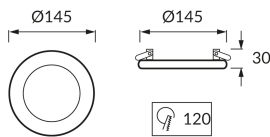

ИНФОРМАЦИОННАЯ КАРТОЧКА ПРОДУКТА

Возможность замены источников света и/или пускорегулирующей аппаратуры без необратимого повреждения изделия

ОСНОВНАЯ ИНФОРМАЦИЯ

Название продукта:	ALINA LED C 6W+3W NW
Индекс Ideus:	02893
Штрих-код EAN:	5901477328930
Цвет:	белый
Материал:	литье из алюминиевого сплава, акриловое стекло
Высота:	30 mm
Ширина:	145 mm
Глубина:	145 mm
Упаковка коробки:	60 шт.

ПРИМЕЧАНИЯ

- рамка светится синим цветом
- возможность включения белого или синего света или одновременно белого и синего света

PRODUCT PARAMETERS

Питание:	230V 50Hz
Мощность:	6 W + 3 W
Предлагаемый источник света:	SMD LED, в комплекте
	несменный источник света
	не используйте с диммером
Световой поток светильника:	540 lm
Цвет света:	нейтральный белый
Угол распределения света:	140°
Срок годности L70B50 в ч:	35 000 h
Направление света в изделии можно регулировать:	нет
Температура цвета:	K
Коэффициент цветопередачи Ra:	80
Класс защиты от поражения электрическим током:	2
:	IP42
	для применения внутри
CE	Декларация о соответствии