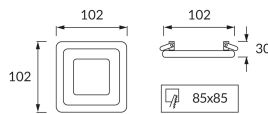

ИНФОРМАЦИОННАЯ КАРТОЧКА ПРОДУКТА

Возможность замены источников света и/или пускорегулирующей аппаратуры без необратимого повреждения изделия

ОСНОВНАЯ ИНФОРМАЦИЯ

Название продукта:	ALINA LED D 3W+3W NW
Индекс Ideus:	02895
Штрих-код EAN:	5901477328954
Цвет:	белый
Материал:	литье из алюминиевого сплава, акриловое стекло
Высота:	30 mm
Ширина:	102 mm
Глубина:	102 mm
Упаковка коробки:	100 шт.

ПРИМЕЧАНИЯ

- рамка светится синим цветом
- возможность включения белого или синего света или одновременно белого и синего света

PRODUCT PARAMETERS

Питание:	230V 50Hz
Мощность:	3 W + 3 W
Предлагаемый источник света:	SMD LED, в комплекте
	несменный источник света
	не используйте с диммером
Световой поток светильника:	270 lm
Цвет света:	нейтральный белый
Угол распределения света:	140°
Срок годности L70B50 в ч:	35 000 h
Направление света в изделии можно регулировать:	нет
Температура цвета:	4100 K
Коэффициент цветопередачи Ra:	81
Класс защиты от поражения электрическим током:	2
:	IP42
	для применения внутри
Коэффициент смещения (DF, cos φ1):	0.510
CE	Декларация о соответствии