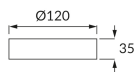

KARTA INFORMACYJNA PRODUKTU

Możliwość wymiany źródeł światła i/lub oddzielnego sprzętu sterującego bez trwałego zniszczenia produktu

INFORMACJE PODSTAWOWE

Nazwa produktu:	MARTIN LED C WHITE 6W NW
Indeks Ideus:	02904
Kod kreskowy EAN:	5901477329043
Kolor:	Biały
Materiał:	Aluminium, tworzywo sztuczne, poliwęglan PC
Wysokość:	35 mm
Szerokość:	120 mm
Głębokość:	120 mm
Opakowanie zbiorcze:	40 szt.

PARAMETRY PRODUKTU

Zasilanie:	230V 50Hz
Moc:	6 W
Dedykowane źródło światła:	SMD LED, w komplecie
	Niewymienne źródło światła
	Nie stosować ze ściemniaczem
Strumień świetlny oprawy:	540 lm
Barwa światła:	Neutralna biała
Kąt rozsyłu światłości:	120°
Okres trwałości L70B50 w h:	35 000 h
Możliwość regulacji kierunku świecenia:	Nie
Strumień świetlny źródła światła dla referencyjnej temperatury barwowej:	580 lm
Temperatura barwowa:	4000 K
Współczynnik oddawania barw Ra:	81
Klasa ochrony przed porażeniem elektrycznym:	2
Stopień odporności na wnikanie ciał stałych i wilgoci:	IP20
	Do zastosowania wewnątrz
Współczynnik przesuwu fazowego (DF, cos φ1):	0.537
CE	Deklaracja zgodności