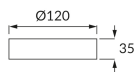

ІНФОРМАЦІЙНА КАРТКА ТОВАРУ

Можливість заміни джерел світла та/або механізмів керування без незворотного пошкодження виробу

ОСНОВНА ІНФОРМАЦІЯ

Назва продукту:	MARTIN LED C WHITE 6W NW
Індекс Ideus:	02904
EAN штрих-код:	5901477329043
Колір :	білий
Матеріал:	алюміній, пластик, полікарбонат ПК
Висота:	35 mm
Ширина:	120 mm
Глибина:	120 mm
Упаковка в коробці:	40 шт.

ПАРАМЕТРИ ТОВАРУ

Живлення:	230V 50Hz
Потужність:	6 W
Спеціалізоване джерело світла:	SMD LED, в комплекті
	незмінне джерело світла
	не використовуйте з диммером
Світловий потік світильника:	540 lm
Світлий колір:	нейтральний білий
Кут розсилання сили світла:	120°
Термін придатності L70B50, год:	35 000 h
У виробі реалізована можливість регулювання напряму освітлення:	ні
Світловий потік джерела світла для еталонної колірної температури:	580 lm
Температура кольору:	4000 K
Коефіцієнт віддавання барв Ra:	81
Клас захисту від ушкодження струмом:	2
ступінь стійкості до проникнення твердих предметів і вологи:	IP20
	для застосування лише всередині приміщень
Коефіцієнт переміщення (DF, cos φ1):	0.537
CE	Декларація про відповідність