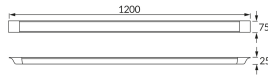

KARTA INFORMACYJNA PRODUKTU

Możliwość wymiany źródeł światła i/lub oddzielnego sprzętu sterującego bez trwałego zniszczenia produktu

INFORMACJE PODSTAWOWE

Nazwa produktu:	FLAT LED 40W NW
Indeks Ideus:	02916
Kod kreskowy EAN:	5901477329166
Kolor:	Biały
Materiał:	Aluminium, poliwęglan PC
Wysokość:	25 mm
Szerokość:	1200 mm
Głębokość:	75 mm
Opakowanie zbiorcze:	20 szt.

PARAMETRY PRODUKTU

Zasilanie:	230V 50Hz
Moc:	40 W
Dedykowane źródło światła:	SMD LED, w komplecie
	Niewymienne źródło światła
	Nie stosować ze ściemniaczem
Strumień świetlny oprawy:	3 350 lm
Barwa światła:	Neutralna biała
Kąt rozsyłu światłości:	140°
Okres trwałości L70B50 w h:	35 000 h
Możliwość regulacji kierunku świecenia:	Nie
Strumień świetlny źródła światła dla referencyjnej temperatury barwowej:	4 240 lm
Temperatura barwowa:	4000 K
Współczynnik oddawania barw Ra:	81
Klasa ochrony przed porażeniem elektrycznym:	2
Stopień odporności na wnikanie ciał stałych i wilgoci:	IP42
	Do zastosowania wewnątrz
Współczynnik przesuwu fazowego (DF, cos φ1):	0.906
CE	Deklaracja zgodności