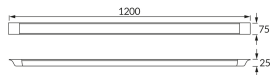

ИНФОРМАЦИОННАЯ КАРТОЧКА ПРОДУКТА

Возможность замены источников света и/или пускорегулирующей аппаратуры без необратимого повреждения изделия

ОСНОВНАЯ ИНФОРМАЦИЯ

| | |
|--------------------|----------------------------------|
| Название продукта: | FLAT LED 40W NW |
| Индекс Ideus: | 02916 |
| Штрих-код EAN: | 5901477329166 |
| Цвет : | белый |
| Материал: | алюминий, поликарбонат ПК |
| Высота: | 25 mm |
| Ширина: | 1200 mm |
| Глубина: | 75 mm |
| Упаковка коробки: | 20 шт. |

PRODUCT PARAMETERS

| | |
|--|----------------------------------|
| Питание: | 230V 50Hz |
| Мощность: | 40 W |
| Предлагаемый источник света: | SMD LED, в комплекте |
| | несменный источник света |
| | не используйте с диммером |
| Световой поток светильника: | 3 350 lm |
| Цвет света: | нейтральный белый |
| Угол распределения света: | 140° |
| Срок годности L70B50 в ч: | 35 000 h |
| Направление света в изделии можно регулировать: | нет |
| Световой поток источника света для эталонной цветовой температуры: | 4 240 lm |
| Температура цвета: | 4000 K |
| Коэффициент цветопередачи Ra: | 81 |
| Класс защиты от поражения электрическим током: | 2 |
| : | IP42 |
| | для применения внутри |
| Коэффициент смещения (DF, cos φ1): | 0.906 |
| CE | Декларация о соответствии |