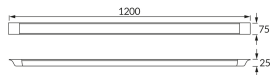

ІНФОРМАЦІЙНА КАРТКА ТОВАРУ