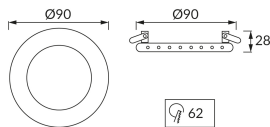

KARTA INFORMACYJNA PRODUKTU

Możliwość wymiany źródeł światła i/lub oddzielnego sprzętu sterującego bez trwałego zniszczenia produktu

INFORMACJE PODSTAWOWE

Nazwa produktu:	RIANA LED C CHROME CW
Indeks Ideus:	02918
Kod kreskowy EAN:	5901477329180
Kolor:	Przezroczysty/chrom
Materiał:	Odlew stopu aluminium, szkło
Wysokość:	28 mm
Szerokość:	90 mm
Głębokość:	90 mm
Opakowanie zbiorcze:	50 szt.

UWAGI

W komplecie ozdobne diody SMD LED: 230V, 1,2W, 6500K (zimnobiała)

PARAMETRY PRODUKTU

Zasilanie:	220-240V 50/60Hz
Moc:	max 50 W
Rodzaj trzonka:	GU10
Dedykowane źródło światła:	LED
	Możliwość wymiany źródła światła
	Nie stosować ze ściemniaczem
Strumień świetlny oprawy:	48 lm
Okres trwałości L70B50 w h:	35 000 h
Możliwość regulacji kierunku świecenia:	Nie
Współczynnik oddawania barw Ra:	80
Klasa ochronności przed porażeniem elektrycznym:	2
Stopień odporności na wnikanie ciał stałych i wilgoci:	IP20
	Do zastosowania wewnątrz
CE	Deklaracja zgodności