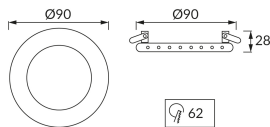

ИНФОРМАЦИОННАЯ КАРТОЧКА ПРОДУКТА