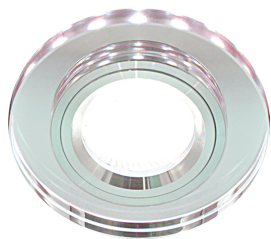

ИНФОРМАЦИОННАЯ КАРТОЧКА ПРОДУКТА