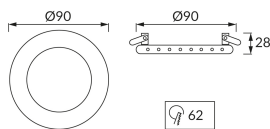

ІНФОРМАЦІЙНА КАРТКА ТОВАРУ

Можливість заміни джерел світла та/або механізмів керування без незворотного пошкодження виробу

ОСНОВНА ІНФОРМАЦІЯ

Назва продукту:	RIANA LED C CHROME CW
Індекс Ideus:	02918
EAN штрих-код:	5901477329180
Колір :	прозорий/хромовий
Матеріал:	лиття з алюмінієвого сплаву, скло
Висота:	28 mm
Ширина:	90 mm
Глибина:	90 mm
Упаковка в коробці:	50 шт.

ЗАУВАЖЕННЯ

в комплекті декоративні світлодіоди SMD LED: 230V, 1,2W, 6500K (холодно-білий)

ПАРАМЕТРИ ТОВАРУ

Живлення:	220-240V 50/60Hz
Потужність:	max 50 W
Цоколь:	GU10
Спеціалізоване джерело світла:	LED
	Можливість заміни джерела світла
	не використовуйте з диммером
Світловий потік світильника:	48 lm
Термін придатності L70B50, год:	35 000 h
У виробі реалізована можливість регулювання напряму освітлення:	ні
Коефіцієнт віддавання барв Ra:	80
Клас захисту від ушкодження струмом:	2
ступінь стійкості до проникнення твердих предметів і вологи:	IP20
	для застосування лише всередині приміщень
CE	Декларація про відповідність