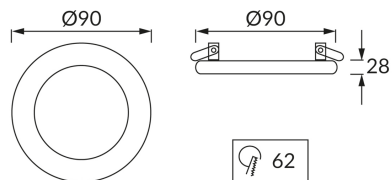

ИНФОРМАЦИОННАЯ КАРТОЧКА ПРОДУКТА

ОСНОВНАЯ ИНФОРМАЦИЯ

Название продукта:	RIANA C CHROME
Индекс Ideus:	02921
Штрих-код EAN:	5901477329210
Цвет :	прозрачный/хром
Материал:	литье из алюминиевого сплава, стекло
Высота:	28 mm
Ширина:	90 mm
Глубина:	90 mm
Упаковка коробки:	50 шт.

PRODUCT PARAMETERS

Питание:	220-240V 50/60Hz
Мощность:	max 50 W
Цоколь:	GU10
Предлагаемый источник света:	LED
	Возможность замены источника света
Направление света в изделии можно регулировать:	нет
Класс защиты от поражения электрическим током:	2
:	IP20
	для применения внутри
CE	Декларация о соответствии