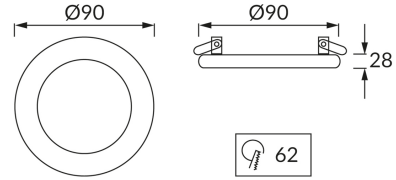

ІНФОРМАЦІЙНА КАРТКА ТОВАРУ

ОСНОВНА ІНФОРМАЦІЯ

Назва продукту:	RIANA C CHROME
Індекс Ideus:	02921
EAN штрих-код:	5901477329210
Колір :	прозорий/хромовий
Матеріал:	лиття з алюмінієвого сплаву, скло
Висота:	28 mm
Ширина:	90 mm
Глибина:	90 mm
Упаковка в коробці:	50 шт.

ПАРАМЕТРИ ТОВАРУ

Живлення:	220-240V 50/60Hz
Потужність:	max 50 W
Цоколь:	GU10
Спеціалізоване джерело світла:	LED
	Можливість заміни джерела світла
У виробі реалізована можливість регулювання напряму освітлення:	ні
Клас захисту від ушкодження струмом:	2
ступінь стійкості до проникнення твердих предметів і вологи:	IP20
	для застосування лише всередині приміщень
CE	Декларація про відповідність