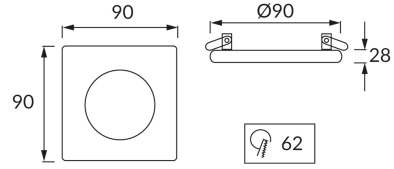

### ОСНОВНАЯ ИНФОРМАЦИЯ

Название продукта:	<b>STAN D CHROME</b>
Индекс Ideus:	<b>02924</b>
Штрих-код EAN:	<b>5901477329241</b>
Цвет :	<b>прозрачный/хром</b>
Материал:	<b>литье из алюминиевого сплава, стекло</b>
Высота:	<b>28 mm</b>
Ширина:	<b>90 mm</b>
Глубина:	<b>90 mm</b>
Упаковка коробки:	<b>50 шт.</b>

### PRODUCT PARAMETERS

Питание:	<b>220-240V 50/60Hz</b>
Мощность:	<b>max 50 W</b>
Цоколь:	<b>GU10</b>
Предлагаемый источник света:	<b>LED</b>
	<b>Возможность замены источника света</b>
Направление света в изделии можно регулировать:	<b>нет</b>
Класс защиты от поражения электрическим током:	<b>2</b>
:	<b>IP20</b>
	<b>для применения внутри</b>
CE	<b>Декларация о соответствии</b>