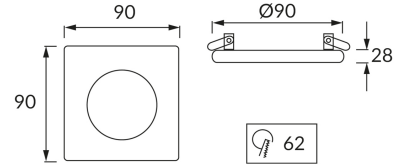

## ІНФОРМАЦІЙНА КАРТКА ТОВАРУ

### ОСНОВНА ІНФОРМАЦІЯ

Назва продукту:	<b>STAN D CHROME</b>
Індекс Ideus:	<b>02924</b>
EAN штрих-код:	<b>5901477329241</b>
Колір :	<b>прозорий/хромовий</b>
Матеріал:	<b>лиття з алюмінієвого сплаву, скло</b>
Висота:	<b>28 mm</b>
Ширина:	<b>90 mm</b>
Глибина:	<b>90 mm</b>
Упаковка в коробці:	<b>50 шт.</b>

### ПАРАМЕТРИ ТОВАРУ

Живлення:	<b>220-240V 50/60Hz</b>
Потужність:	<b>max 50 W</b>
Цоколь:	<b>GU10</b>
Спеціалізоване джерело світла:	<b>LED</b>
	<b>Можливість заміни джерела світла</b>
У виробі реалізована можливість регулювання напряму освітлення:	<b>ні</b>
Клас захисту від ушкодження струмом:	<b>2</b>
ступінь стійкості до проникнення твердих предметів і вологи:	<b>IP20</b>
	<b>для застосування лише всередині приміщень</b>
CE	<b>Декларація про відповідність</b>