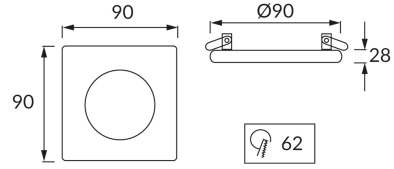

## ІНФОРМАЦІЙНА КАРТКА ТОВАРУ

### ОСНОВНА ІНФОРМАЦІЯ

Назва продукту:	<b>STAN D MULTI</b>
Індекс Ideus:	<b>02925</b>
EAN штрих-код:	<b>5901477329258</b>
Колір :	<b>хамелеон/хромовий</b>
Матеріал:	<b>лиття з алюмінієвого сплаву, скло</b>
Висота:	<b>28 mm</b>
Ширина:	<b>90 mm</b>
Глибина:	<b>90 mm</b>
Упаковка в коробці:	<b>50 шт.</b>

### ПАРАМЕТРИ ТОВАРУ

Живлення:	<b>220-240V 50/60Hz</b>
Потужність:	<b>max 50 W</b>
Цоколь:	<b>GU10</b>
Спеціалізоване джерело світла:	<b>LED</b>
	<b>Можливість заміни джерела світла</b>
У виробі реалізована можливість регулювання напряму освітлення:	<b>ні</b>
Клас захисту від ушкодження струмом:	<b>2</b>
ступінь стійкості до проникнення твердих предметів і вологи:	<b>IP20</b>
	<b>для застосування лише всередині приміщень</b>
CE	<b>Декларація про відповідність</b>