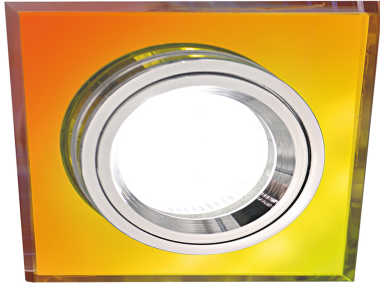

### ОСНОВНА ІНФОРМАЦІЯ

Назва продукту:	<b>STAN D MULTI</b>
Індекс Ideus:	<b>02925</b>
EAN штрих-код:	<b>5901477329258</b>
Колір :	<b>хамелеон/хромовий</b>
Матеріал:	<b>лиття з алюмінієвого сплаву, скло</b>
Висота:	<b>28 mm</b>
Ширина:	<b>90 mm</b>
Глибина:	<b>90 mm</b>
Упаковка в коробці:	<b>50 шт.</b>

### ПАРАМЕТРИ ТОВАРУ

Живлення:	<b>220-240V 50/60Hz</b>
Потужність:	<b>max 50 W</b>
Цоколь:	<b>GU10</b>
Спеціалізоване джерело світла:	<b>LED</b>
	<b>Можливість заміни джерела світла</b>
У виробі реалізована можливість регулювання напряму освітлення:	<b>ні</b>
Клас захисту від ушкодження струмом:	<b>2</b>
ступінь стійкості до проникнення твердих предметів і вологи:	<b>IP20</b>
	<b>для застосування лише всередині приміщень</b>
CE	<b>Декларація про відповідність</b>