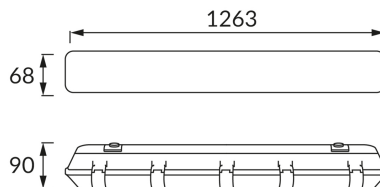

ИНФОРМАЦИОННАЯ КАРТОЧКА ПРОДУКТА

ОСНОВНАЯ ИНФОРМАЦИЯ

Название продукта:	HERMAN LED 36W
Индекс Ideus:	02927
Штрих-код EAN:	5901477329272
Цвет :	серый
Материал:	полистирол ПС, АБС, стальной лист
Высота:	90 mm
Ширина:	1263 mm
Глубина:	68 mm
Упаковка коробки:	12 шт.

ПРИМЕЧАНИЯ

- в комплект входят держатели для быстрой сборки и громмет
- с односторонним питанием

PRODUCT PARAMETERS

Питание:	220-240V 50/60Hz
Мощность:	max 36 W
Цоколь:	G13
Предлагаемый источник света:	светодиод T8 с односторонним питанием
	Возможность замены источника света
Направление света в изделии можно регулировать:	нет
Класс защиты от поражения электрическим током:	1
степень защиты от механических воздействий:	IK05
:	IP65
	для применения снаружи или внутри
CE	Декларация о соответствии