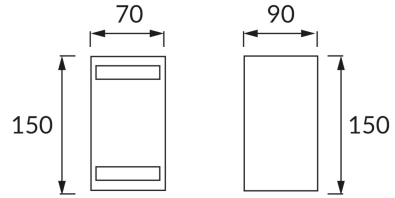

### INFORMACJE PODSTAWOWE

Nazwa produktu:	<b>FOREST 2xGU10 C</b>
Indeks Ideus:	<b>03012</b>
Kod kreskowy EAN:	<b>5901477330124</b>
Kolor:	<b>Czarny</b>
Materiał:	<b>Odlew stopu aluminium, szkło</b>
Wysokość:	<b>150 mm</b>
Szerokość:	<b>70 mm</b>
Głębokość:	<b>90 mm</b>
Opakowanie zbiorcze:	<b>24 szt.</b>

### PARAMETRY PRODUKTU

Zasilanie:	<b>220-240V 50/60Hz</b>
Moc:	<b>2 x max 35 W</b>
Rodzaj trzonka:	<b>GU10</b>
Dedykowane źródło światła:	<b>LED</b>
	<b>Możliwość wymiany źródła światła</b>
Możliwość regulacji kierunku świecenia:	<b>Nie</b>
Klasa ochronności przed porażeniem elektrycznym:	<b>1</b>
Stopień odporności na wnikanie ciał stałych i wilgoci:	<b>IP54</b>
	<b>Do zastosowania na zewnątrz lub wewnątrz</b>
CE	<b>Deklaracja zgodności</b>