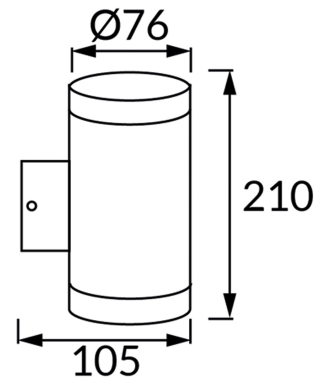

KARTA INFORMACYJNA PRODUKTU**INFORMACJE PODSTAWOWE**

Nazwa produktu:	ASTER 2xGU10 INOX
Indeks Ideus:	03016
Kod kreskowy EAN:	5901477330162
Kolor:	Matowy chrom
Materiał:	Stal nierdzewna, szkło
Wysokość:	210 mm
Szerokość:	76 mm
Głębokość:	105 mm
Opakowanie zbiorcze:	24 szt.

PARAMETRY PRODUKTU

Zasilanie:	220-240V 50/60Hz
Moc:	2 x max 35 W
Rodzaj trzonka:	GU10
Dedykowane źródło światła:	LED
	Możliwość wymiany źródła światła
Możliwość regulacji kierunku świecenia:	Nie
Klasa ochrony przed porażeniem elektrycznym:	1
Stopień odporności na wnikanie ciał stałych i wilgoci:	IP54
	Do zastosowania na zewnątrz lub wewnątrz
CE	Deklaracja zgodności