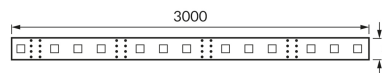

ІНФОРМАЦІЙНА КАРТКА ТОВАРУ

ОСНОВНА ІНФОРМАЦІЯ

Назва продукту:	LATE LED 3m 180 WW
Індекс Ideus:	03022
EAN штрих-код:	5901477330223
Колір :	білий
Матеріал:	ФР-4
Висота:	2 mm
Ширина:	3000 mm
Глибина:	8 mm
Упаковка в коробці:	100 шт.

ЗАУВАЖЕННЯ

- декоративні вироби
- 60 SMD світлодіодів на 1 м
- 3 м в рулоні
- можливість різання через кожні 3 світлодіоди

ПАРАМЕТРИ ТОВАРУ

Живлення:	DC 12 V
Потужність:	14,4 W
Спеціалізоване джерело світла:	180 SMD LED 28x35, в комплекті незмінне джерело світла не використовуйте з диммером
Клас енергоефективності:	E
Світлий колір:	теплий білий
Кут розсилання сили світла:	140°
Термін придатності L70B50, год:	35 000 h
У виробі реалізована можливість регулювання напряму освітлення:	ні
Світловий потік джерела світла для еталонної колірної температури:	1 725 lm
Температура кольору:	3000 K
Коефіцієнт віддавання барв Ra:	81
Клас захисту від ушкодження струмом:	3
ступінь стійкості до проникнення твердих предметів і вологи:	IP20
	для застосування лише всередині приміщень
CE	Декларація про відповідність