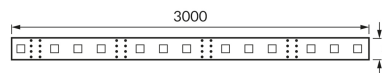

KARTA INFORMACYJNA PRODUKTU

INFORMACJE PODSTAWOWE

Nazwa produktu:	LATE LED 3m 180 CW
Indeks Ideus:	03023
Kod kreskowy EAN:	5901477330230
Kolor:	Biały
Materiał:	FR-4
Wysokość:	2 mm
Szerokość:	3000 mm
Głębokość:	8 mm
Opakowanie zbiorcze:	100 szt.

UWAGI

- produkt dekoracyjny
- 60 SMD LED na 1 m
- 3 m na rolce
- możliwość cięcia co 3 LED

PARAMETRY PRODUKTU

Zasilanie:	DC 12 V
Moc:	14,4 W
Dedykowane źródło światła:	180 SMD LED 28x35, w komplecie
	Niewymienne źródło światła
	Nie stosować ze ściemniaczem
Klasa efektywności energetycznej:	E
Barwa światła:	Zimnobiała
Kąt rozsyłu światłości:	140°
Okres trwałości L70B50 w h:	35 000 h
Możliwość regulacji kierunku świecenia:	Nie
Strumień świetlny źródła światła dla referencyjnej temperatury barwowej:	1 755 lm
Temperatura barwowa:	6500 K
Współczynnik oddawania barw Ra:	81
Klasa ochronności przed porażeniem elektrycznym:	3
Stopień odporności na wnikanie ciał stałych i wilgoci:	IP20
	Do zastosowania wewnątrz
CE	Deklaracja zgodności