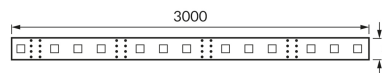

## ОСНОВНАЯ ИНФОРМАЦИЯ

Название продукта:	<b>LATE LED 3m 180 CW</b>
Индекс Ideus:	<b>03023</b>
Штрих-код EAN:	<b>5901477330230</b>
Цвет :	<b>белый</b>
Материал:	<b>ФР-4</b>
Высота:	<b>2 mm</b>
Ширина:	<b>3000 mm</b>
Глубина:	<b>8 mm</b>
Упаковка коробки:	<b>100 шт.</b>