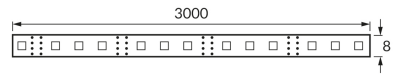

ІНФОРМАЦІЙНА КАРТКА ТОВАРУ

ОСНОВНА ІНФОРМАЦІЯ

Назва продукту:	LATE LED 3m 180 CW
Індекс Ideus:	03023
EAN штрих-код:	5901477330230
Колір :	білий
Матеріал:	ФР-4
Висота:	2 mm
Ширина:	3000 mm
Глибина:	8 mm
Упаковка в коробці:	100 шт.

ЗАУВАЖЕННЯ

- декоративні вироби
- 60 SMD світлодіодів на 1 м
- 3 м в рулоні
- можливість різання через кожні 3 світлодіоди

ПАРАМЕТРИ ТОВАРУ

Живлення:	DC 12 V
Потужність:	14,4 W
Спеціалізоване джерело світла:	180 SMD LED 28x35, в комплекті незмінне джерело світла не використовуйте з диммером
Клас енергоефективності:	E
Світлий колір:	холодний білий
Кут розсилання сили світла:	140°
Термін придатності L70B50, год:	35 000 h
У виробі реалізована можливість регулювання напряму освітлення:	ні
Світловий потік джерела світла для еталонної колірної температури:	1 755 lm
Температура кольору:	6500 K
Коефіцієнт віддавання барв Ra:	81
Клас захисту від ушкодження струмом:	3
ступінь стійкості до проникнення твердих предметів і вологи:	IP20
	для застосування лише всередині приміщень
CE	Декларація про відповідність