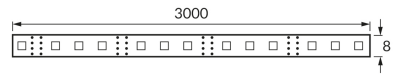

## INFORMACJE PODSTAWOWE

Nazwa produktu:	<b>LATE LED 3m 180 WW IP65</b>
Indeks Ideus:	<b>03024</b>
Kod kreskowy EAN:	<b>5901477330247</b>
Kolor:	<b>Biały</b>
Materiał:	<b>FR-4</b>
Wysokość:	<b>2 mm</b>
Szerokość:	<b>3000 mm</b>
Głębokość:	<b>8 mm</b>
Opakowanie zbiorcze:	<b>100 szt.</b>

## PARAMETRY PRODUKTU

Zasilanie:	<b>DC 12 V</b>
Moc:	<b>14,4 W</b>
Dedykowane źródło światła:	<b>180 SMD LED 28x35, w komplecie</b>
	<b>Niewymienne źródło światła</b>
	<b>Nie stosować ze ściemniaczem</b>
Klasa efektywności energetycznej:	<b>E</b>
Barwa światła:	<b>Ciepłobiała</b>
Kąt rozsyłu światłości:	<b>140°</b>
Okres trwałości L70B50 w h:	<b>35 000 h</b>
Możliwość regulacji kierunku świecenia:	<b>Nie</b>
Strumień świetlny źródła światła dla referencyjnej temperatury barwowej:	<b>1 725 lm</b>
Temperatura barwowa:	<b>3000 K</b>
Współczynnik oddawania barw Ra:	<b>81</b>
Klasa ochronności przed porażeniem elektrycznym:	<b>3</b>
Stopień odporności na wnikanie ciał stałych i wilgoci:	<b>IP65</b>
	<b>Do zastosowania wewnątrz</b>
CE	<b>Deklaracja zgodności</b>