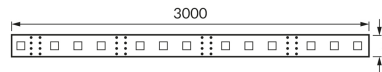

ИНФОРМАЦИОННАЯ КАРТОЧКА ПРОДУКТА

ОСНОВНАЯ ИНФОРМАЦИЯ

Название продукта:	LATE LED 3m 180 WW IP65
Индекс Ideus:	03024
Штрих-код EAN:	5901477330247
Цвет :	белый
Материал:	ФР-4
Высота:	2 mm
Ширина:	3000 mm
Глубина:	8 mm
Упаковка коробки:	100 шт.

ПРИМЕЧАНИЯ

- декоративный продукт
- 60 SMD светодиодов на 1 м
- 3 м в рулоне
- возможность резки через каждые 3 светодиода

PRODUCT PARAMETERS

Питание:	DC 12 V
Мощность:	14,4 W
Предлагаемый источник света:	180 SMD LED 28x35, в комплекте несменный источник света
	не используйте с диммером
Класс энергоэффективности:	E
Цвет света:	теплый белый
Угол распределения света:	140°
Срок годности L70B50 в ч:	35 000 h
Направление света в изделии можно регулировать:	нет
Световой поток источника света для эталонной цветовой температуры:	1 725 lm
Температура цвета:	3000 K
Коэффициент цветопередачи Ra:	81
Класс защиты от поражения электрическим током:	3
:	IP65
	для применения внутри
CE	Декларация о соответствии