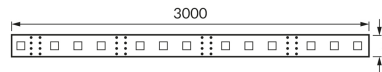

ИНФОРМАЦИОННАЯ КАРТОЧКА ПРОДУКТА

ОСНОВНАЯ ИНФОРМАЦИЯ

Название продукта:	LATE LED 3m 180 CW IP65
Индекс Ideus:	03025
Штрих-код EAN:	5901477330254
Цвет :	белый
Материал:	ФР-4
Высота:	2 mm
Ширина:	3000 mm
Глубина:	8 mm
Упаковка коробки:	100 шт.

ПРИМЕЧАНИЯ

- декоративный продукт
- 60 SMD светодиодов на 1 м
- 3 м в рулоне
- возможность резки через каждые 3 светодиода

PRODUCT PARAMETERS

Питание:	DC 12 V
Мощность:	14,4 W
Предлагаемый источник света:	180 SMD LED 28x35, в комплекте несменный источник света
	не используйте с диммером
Класс энергоэффективности:	E
Цвет света:	холодный белый
Угол распределения света:	140°
Срок годности L70B50 в ч:	35 000 h
Направление света в изделии можно регулировать:	нет
Световой поток источника света для эталонной цветовой температуры:	1 755 lm
Температура цвета:	6500 K
Коэффициент цветопередачи Ra:	81
Класс защиты от поражения электрическим током:	3
:	IP65
	для применения внутри
CE	Декларация о соответствии