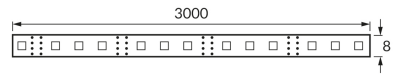

### ОСНОВНА ІНФОРМАЦІЯ

Назва продукту:	<b>LATE LED 3m 180 CW IP65</b>
Індекс Ideus:	03025
EAN штрих-код:	5901477330254
Колір :	білий
Матеріал:	ФР-4
Висота:	2 mm
Ширина:	3000 mm
Глибина:	8 mm
Упаковка в коробці:	100 шт.

### ПАРАМЕТРИ ТОВАРУ

Живлення:	DC 12 V
Потужність:	14,4 W
Спеціалізоване джерело світла:	180 SMD LED 28x35, в комплекті незмінне джерело світла не використовуйте з диммером
Клас енергоефективності:	E
Світлий колір:	холодний білий
Кут розсилання сили світла:	140°
Термін придатності L70B50, год:	35 000 h
У виробі реалізована можливість регулювання напряму освітлення:	ні
Світловий потік джерела світла для еталонної колірної температури:	1 755 lm
Температура кольору:	6500 K
Коефіцієнт віддавання барв Ra:	81
Клас захисту від ушкодження струмом:	3
ступінь стійкості до проникнення твердих предметів і вологи:	IP65
	для застосування лише всередині приміщень
CE	Декларація про відповідність