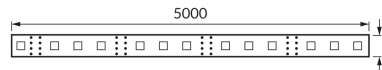

KARTA INFORMACYJNA PRODUKTU

INFORMACJE PODSTAWOWE

Nazwa produktu:	LATE LED 5m 300 WW
Indeks Ideus:	03026
Kod kreskowy EAN:	5901477330261
Kolor:	Biały
Materiał:	FR-4
Wysokość:	2 mm
Szerokość:	5000 mm
Głębokość:	8 mm
Opakowanie zbiorcze:	100 szt.

UWAGI

- produkt dekoracyjny
- 60 SMD LED na 1 m
- 5 m na rolce
- możliwość cięcia co 3 LED

PARAMETRY PRODUKTU

Zasilanie:	DC 12 V
Moc:	24 W
Dedykowane źródło światła:	300 SMD LED 28x35, w komplecie
	Niewymienne źródło światła
	Nie stosować ze ściemniaczem
Klasa efektywności energetycznej:	E
Barwa światła:	Ciepłobiała
Kąt rozsyłu światłości:	140°
Okres trwałości L70B50 w h:	35 000 h
Możliwość regulacji kierunku świecenia:	Nie
Strumień świetlny źródła światła dla referencyjnej temperatury barwowej:	2 875 lm
Temperatura barwowa:	3000 K
Współczynnik oddawania barw Ra:	81
Klasa ochronności przed porażeniem elektrycznym:	3
Stopień odporności na wnikanie ciał stałych i wilgoci:	IP20
	Do zastosowania wewnątrz
CE	Deklaracja zgodności