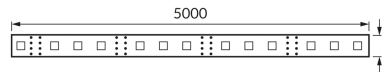

ИНФОРМАЦИОННАЯ КАРТОЧКА ПРОДУКТА

ОСНОВНАЯ ИНФОРМАЦИЯ

Название продукта:	LATE LED 5m 300 WW
Индекс Ideus:	03026
Штрих-код EAN:	5901477330261
Цвет :	белый
Материал:	ФР-4
Высота:	2 mm
Ширина:	5000 mm
Глубина:	8 mm
Упаковка коробки:	100 шт.

ПРИМЕЧАНИЯ

- декоративный продукт
- 60 SMD светодиодов на 1 м
- 5 м в рулоне
- возможность резки через каждые 3 светодиода

PRODUCT PARAMETERS

Питание:	DC 12 V
Мощность:	24 W
Предлагаемый источник света:	300 SMD LED 28x35, в комплекте несменный источник света
	не используйте с диммером
Класс энергоэффективности:	E
Цвет света:	теплый белый
Угол распределения света:	140°
Срок годности L70B50 в ч:	35 000 h
Направление света в изделии можно регулировать:	нет
Световой поток источника света для эталонной цветовой температуры:	2 875 lm
Температура цвета:	3000 K
Коэффициент цветопередачи Ra:	81
Класс защиты от поражения электрическим током:	3
:	IP20
	для применения внутри
CE	Декларация о соответствии