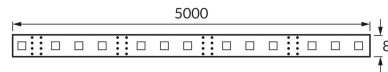

KARTA INFORMACYJNA PRODUKTU

INFORMACJE PODSTAWOWE

Nazwa produktu:	LATE LED 5m 300 WW IP65
Indeks Ideus:	03028
Kod kreskowy EAN:	5901477330285
Kolor:	Biały
Materiał:	FR-4
Wysokość:	2 mm
Szerokość:	5000 mm
Głębokość:	8 mm
Opakowanie zbiorcze:	100 szt.

UWAGI

- produkt dekoracyjny
- 60 SMD LED na 1 m
- 5 m na rolce
- możliwość cięcia co 3 LED

PARAMETRY PRODUKTU

Zasilanie:	DC 12 V
Moc:	24 W
Dedykowane źródło światła:	300 SMD LED 28x35, w komplecie
	Niewymienne źródło światła
	Nie stosować ze ściemniaczem
Klasa efektywności energetycznej:	E
Barwa światła:	Ciepłobiała
Kąt rozsyłu światłości:	140°
Okres trwałości L70B50 w h:	35 000 h
Możliwość regulacji kierunku świecenia:	Nie
Strumień świetlny źródła światła dla referencyjnej temperatury barwowej:	2 875 lm
Temperatura barwowa:	3000 K
Współczynnik oddawania barw Ra:	81
Klasa ochronności przed porażeniem elektrycznym:	3
Stopień odporności na wnikanie ciał stałych i wilgoci:	IP65
	Do zastosowania wewnątrz
CE	Deklaracja zgodności