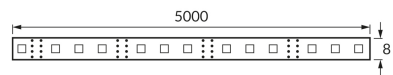

ИНФОРМАЦИОННАЯ КАРТОЧКА ПРОДУКТА

ОСНОВНАЯ ИНФОРМАЦИЯ

Название продукта:	LATE LED 5m 300 WW IP65
Индекс Ideus:	03028
Штрих-код EAN:	5901477330285
Цвет :	белый
Материал:	ФР-4
Высота:	2 mm
Ширина:	5000 mm
Глубина:	8 mm
Упаковка коробки:	100 шт.

ПРИМЕЧАНИЯ

- декоративный продукт
- 60 SMD светодиодов на 1 м
- 5 м в рулоне
- возможность резки через каждые 3 светодиода

PRODUCT PARAMETERS

Питание:	DC 12 V
Мощность:	24 W
Предлагаемый источник света:	300 SMD LED 28x35, в комплекте несменный источник света
	не используйте с диммером
Класс энергоэффективности:	E
Цвет света:	теплый белый
Угол распределения света:	140°
Срок годности L70B50 в ч:	35 000 h
Направление света в изделии можно регулировать:	нет
Световой поток источника света для эталонной цветовой температуры:	2 875 lm
Температура цвета:	3000 K
Коэффициент цветопередачи Ra:	81
Класс защиты от поражения электрическим током:	3
:	IP65
	для применения внутри
CE	Декларация о соответствии