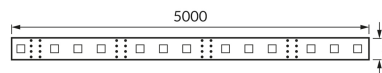

ИНФОРМАЦИОННАЯ КАРТОЧКА ПРОДУКТА

ОСНОВНАЯ ИНФОРМАЦИЯ

Название продукта:	LATE LED 5m 300 CW IP65
Индекс Ideus:	03029
Штрих-код EAN:	5901477330292
Цвет :	белый
Материал:	ФР-4
Высота:	2 mm
Ширина:	5000 mm
Глубина:	8 mm
Упаковка коробки:	100 шт.

ПРИМЕЧАНИЯ

- декоративный продукт
- 60 SMD светодиодов на 1 м
- 5 м в рулоне
- возможность резки через каждые 3 светодиода

PRODUCT PARAMETERS

Питание:	DC 12 V
Мощность:	24 W
Предлагаемый источник света:	300 SMD LED 28x35, в комплекте несменный источник света
	не используйте с диммером
Класс энергоэффективности:	E
Цвет света:	холодный белый
Угол распределения света:	140°
Срок годности L70B50 в ч:	35 000 h
Направление света в изделии можно регулировать:	нет
Световой поток источника света для эталонной цветовой температуры:	2 925 lm
Температура цвета:	6500 K
Коэффициент цветопередачи Ra:	81
Класс защиты от поражения электрическим током:	3
:	IP65
	для применения внутри
CE	Декларация о соответствии