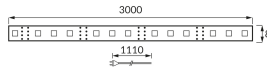

KARTA INFORMACYJNA PRODUKTU