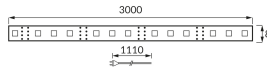

KARTA INFORMACYJNA PRODUKTU

Możliwość wymiany źródeł światła i/lub oddzielnego sprzętu sterującego bez trwałego zniszczenia produktu

INFORMACJE PODSTAWOWE

Nazwa produktu:	LATE LED 3m 180 WW IP65 BLISTER
Indeks Ideus:	03034
Kod kreskowy EAN:	5901477330346
Kolor:	Biały
Materiał:	FR-4
Wysokość:	2 mm
Szerokość:	3000 mm
Głębokość:	8 mm
Opakowanie zbiorcze:	20 szt.

UWAGI

- produkt dekoracyjny
- 60 SMD LED na 1 m
- 3 m na rolce
- możliwość cięcia co 3 LED

PARAMETRY PRODUKTU

Zasilanie:	230V 50Hz
Moc:	14,4 W
Dedykowane źródło światła:	180 SMD LED 28x35, w komplecie
	Niewymienne źródło światła
	Nie stosować ze ściemniaczem
Barwa światła:	Ciepłobiała
Kąt rozsyłu światłości:	140°
Okres trwałości L70B50 w h:	35 000 h
Możliwość regulacji kierunku świecenia:	Nie
Strumień świetlny źródła światła dla referencyjnej temperatury barwowej:	1 725 lm
Temperatura barwowa:	3000 K
Współczynnik oddawania barw Ra:	81
Klasa ochronności przed porażeniem elektrycznym:	2/3
Stopień odporności na wnikanie ciał stałych i wilgoci:	IP65/20
	Do zastosowania wewnątrz
Współczynnik przesuwu fazowego (DF, cos φ1):	0.723
CE	Deklaracja zgodności