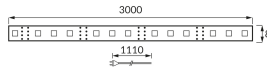

KARTA INFORMACYJNA PRODUKTU

Możliwość wymiany źródeł światła i/lub oddzielnego sprzętu sterującego bez trwałego zniszczenia produktu

INFORMACJE PODSTAWOWE

Nazwa produktu:	LATE LED 3m 180 CW IP65 BLISTER
Indeks Ideus:	03035
Kod kreskowy EAN:	5901477330353
Kolor:	Biały
Materiał:	FR-4
Wysokość:	2 mm
Szerokość:	3000 mm
Głębokość:	8 mm
Opakowanie zbiorcze:	20 szt.

UWAGI

- produkt dekoracyjny
- 60 SMD LED na 1 m
- 3 m na rolce
- możliwość cięcia co 3 LED

PARAMETRY PRODUKTU

Zasilanie:	230V 50Hz
Moc:	14,4 W
Dedykowane źródło światła:	180 SMD LED 28x35, w komplecie
	Niewymienne źródło światła
	Nie stosować ze ściemniaczem
Barwa światła:	Zimnobiała
Kąt rozsyłu światłości:	140°
Okres trwałości L70B50 w h:	35 000 h
Możliwość regulacji kierunku świecenia:	Nie
Strumień świetlny źródła światła dla referencyjnej temperatury barwowej:	1 755 lm
Temperatura barwowa:	6500 K
Współczynnik oddawania barw Ra:	81
Klasa ochronności przed porażeniem elektrycznym:	2/3
Stopień odporności na wnikanie ciał stałych i wilgoci:	IP65/20
	Do zastosowania wewnątrz
Współczynnik przesuwu fazowego (DF, cos φ1):	0.723
CE	Deklaracja zgodności