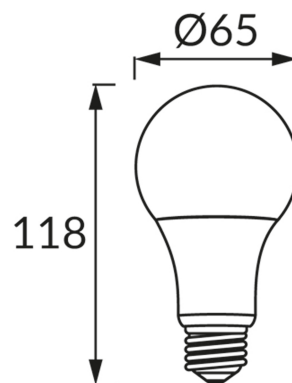

KARTA INFORMACYJNA PRODUKTU**INFORMACJE PODSTAWOWE**

Nazwa produktu:	ERSTE LED E27 14W WW
Indeks Ideus:	03059
Kod kreskowy EAN:	5901477330599
Kolor:	Biały
Materiał:	Poliwęglan PC, aluminium
Wysokość:	118 mm
Szerokość:	65 mm
Głębokość:	65 mm
Opakowanie zbiorcze:	100 szt.

PARAMETRY PRODUKTU

Zasilanie:	230V 50Hz
Moc:	14 W
Rodzaj trzonka:	E27
	Nie stosować ze ściemniaczem
Klasa efektywności energetycznej:	F
Barwa światła:	Ciepłobiała
Kąt rozsyłu światłości:	160°
Okres trwałości L70B50 w h:	35 000 h
Strumień świetlny źródła światła dla referencyjnej temperatury barwowej:	1 360 lm
Temperatura barwowa:	3000 K
Współczynnik oddawania barw Ra:	82
Współczynnik przesuwu fazowego (DF, cos φ1):	0.743
CE	Deklaracja zgodności